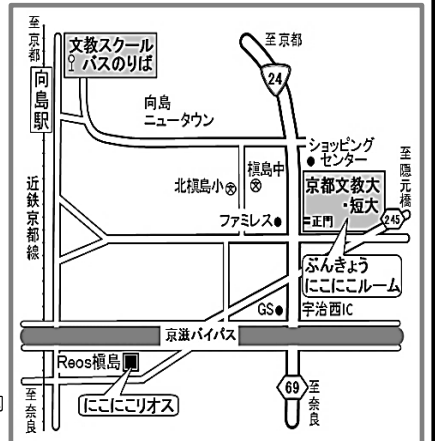

にこにこ通信

子育て親子のための居場所
ぶんきょうにこにこルーム
発行：2021年10月
VOL.113

宇治市つどいの広場

「ぶんきょうにこにこルーム」

開設日時：月～金曜日 10：00～16：30

(水曜は京都文教大学・京都文教短期大学による開設)

※年末年始・夏季休暇・祝日及び京都文教学園行事等による休室日を除く

場 所：宇治市榎島町千足80

京都文教学園宇治キャンパス 月照館1階

◆近鉄向島駅からスクールバスをご利用いただけます。(無料)

TEL/FAX：0774-25-2525

E-mail：kodomo@po.kbu.ac.jp

ホームページ：http://www.kbu.ac.jp/kbu/nikoniko/

出張ひろば「にこにこリオス」

開設日時：毎週水曜日 10：30～15：30

※年末年始・夏季休暇及び祝日を除く

場 所：榎島町十一 173-1 サジエルク1階「Reos 榎島」内

TEL：080-8892-7691 (にこにこリオス直通)

ぶんきょうにこにこルームは、宇治市から委託を受けた特定非営利活動法人まきしま絆の会と京都文教大学・京都文教短期大学が協働で運営しています。

< 「ぶんきょうにこにこルーム」のご利用について >

開室日時：月～金曜日（平日）

【1部】10:00～12:30 【2部】13:30～16:30