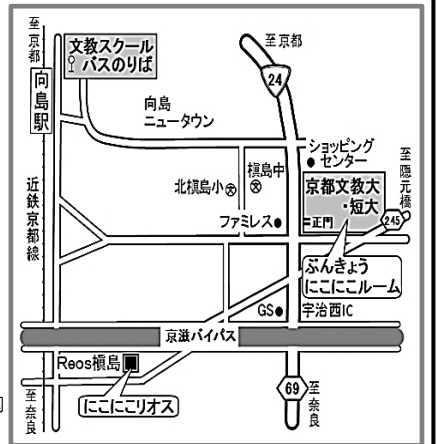

にこにこ通信

子育て親子のための居場所
ぶんきょうにこにこルーム
発行：2021年7月
VOL.111

Reos Hoshima.

2021. 6. 22

宇治市つどいの広場

「ぶんきょうにこにこルーム」

開設日時：月～金曜日 10：00～16：30

(水曜は京都文教大学・京都文教短期大学による開設)

※年末年始・夏季休暇・祝日及び京都文教学園行事等による休室日を除く

場 所：宇治市槇島町千足80

京都文教学園宇治キャンパス 月照館1階

◆近鉄向島駅からスクールバスをご利用いただけます。(無料)

TEL/FAX：0774-25-2525

E-mail：kodomo@po.kbu.ac.jp

ホームページ：http://www.kbu.ac.jp/kbu/nikoniko/

出張ひろば「にこにこリオス」

開設日時：毎週水曜日 10：30～15：30

※年末年始・夏季休暇及び祝日を除く

場 所：槇島町十一 173-1 サジエルク1階「Reos 槇島」内

TEL：080-8892-7691 (にこにこリオス直通)

ぶんきょうにこにこルームは、宇治市から委託を受けた特定非営利活動法人まきしま絆の会と京都文教大学・京都文教短期大学が協働で運営しています。

<「ぶんきょうにこここルーム」のご利用について>

開室日時：月～金曜日（平日）【1部】10:00～12:30 【2部】13:30～16:30
*新型コロナウイルス感染拡大防止のため、**2部予約制**で開室しています。