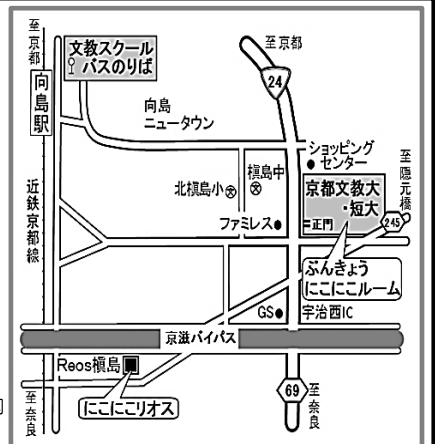

### 「ぶんきょうにこにこルーム」

開設日時：月～金曜日 10：00～16：30

(水曜は京都文教大学・京都文教短期大学による開設)

※年末年始・夏季休暇・祝日及び京都文教学園行事等による休室日を除く

場 所：宇治市槇島町千足80

京都文教学園宇治キャンパス 月照館1階

◆近鉄向島駅からスクールバスをご利用いただけます。(無料)

TEL/FAX：0774-25-2525

## 出張ひろば「にこにこリオス」

開設日時：毎週水曜日 10：30～15：30

※年末年始・夏季休暇及び祝日を除く

場 所：槇島町十一 173-1 サジエルク1階「Reos 槇島」内

TEL：080-8892-7691 (にこにこリオス直通)