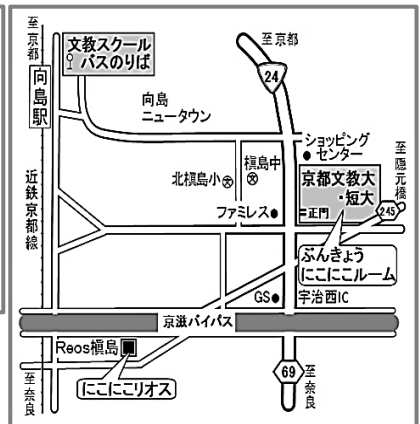

# にこにこ通信

宇治市地域子育て支援拠点  
ぶんきょうにこにこルーム  
発行：2022年6月【VOL.121】

## 「ぶんきょうにこにこルーム」

開設日時：月～金曜日 10：00～16：30

場 所：宇治市榎島町千足 80

京都文教学園宇治キャンパス 月照館1階

◆近鉄向島駅からスクールバスをご利用いただけます。(無料)

TEL/FAX：0774-25-2525 Mail：kodomo@po.kbu.ac.jp

## 出張ひろば「にこにこリオス」

開設日時：毎週水曜日 10：30～15：30

場 所：榎島町十一 173-1 サツルマ1階「Reos 榎島」内

TEL：080-8892-7691 (開設時間帯のみ)

ぶんきょうにこにこルームは、宇治市から委託を受けたNPO法人まきしま絆の会と京都文教大学・京都文教短期大学が協働で運営する地域に根ざした子育て親子のための居場所です。いろんなひとに出会えるひろばでゆっくりとおしゃべりしたり、お友だちをつくったり、ホッとできるときを過ごしましょう。みなさまのご来室をお待ちしています。