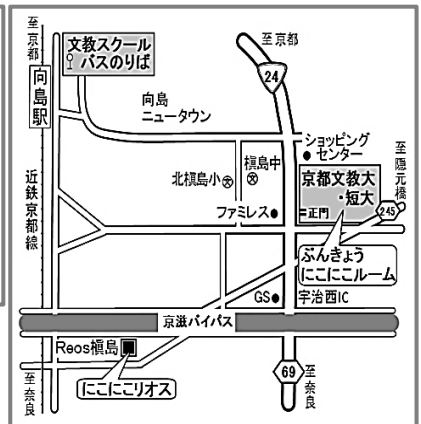

にこにこ通信

宇治市地域子育て支援拠点
ぶんきょうにこにこルーム
発行：2022年10月【VOL.125】

ぶんきょうにこにこ
2022. 9. 21

「ぶんきょうにこにこルーム」

開設日時：月～金曜日 10:00～16:30

場所：宇治市槇島町千足 80

京都文教学園宇治キャンパス 月照館 1階

◆近鉄向島駅からスクールバスをご利用いただけます。(無料)

TEL/FAX：0774-25-2525 Mail：kodomo@po.kbu.ac.jp

出張ひろば「にこにこリオス」

開設日時：毎週水曜日 10:30～15:30

場所：槇島町十一 173-1 サツィルマ1階「Reos 槇島」内

TEL：080-8892-7691 (開設時間帯のみ)

ぶんきょうにこにこルームは、宇治市から委託を受けたNPO法人まきしま絆の会と京都文教大学・京都文教短期大学が協働で運営する地域に根ざした子育て親子のための居場所です。いろんなひとに出会えるひろばでゆっくりとおしゃべりしたり、お友だちをつったり、ホッとできるときを過ごしましょう。みなさまのご来室をお待ちしています。

(対象：0歳～就学前のお子さまと保護者、プレママ・パパ)

⇒「ぶんきょうにこにこルーム」
ホームページはこちら

「ぶんきょうにこにこルーム」・出張ひろば「にこにこリオス」では
皆さんが気持ちよくお過ごしいただけるよう 感染対策をとりながら開室しています。

「ぶんきょうにこにこルーム」

＜開室日時＞ 月～金曜日（平日）

【1部】10:00～12:30

【2部】13:30～16:30

感染対策のため、2部制 で開室しています。
在室人数が上限を超えた場合にはご入室
いただけません のでご了承ください。

※ひろばの在室状況は、ホームページで
随時お知らせしています。

- ◎ 予定表に **要予約** の
表示がある時間帯は、
お電話又はひろばで
ご予約をお願いします。
(10月は全て予約不要です)

出張ひろば

「にこにこリオス」

＜開室日時＞ 毎週水曜日

10:30～15:30

「びよびよルーム」・「こっこルーム」
2部屋に分かれてのご利用をお願い
しています。

～ 感染防止のため、ご協力をお願いいたします ～