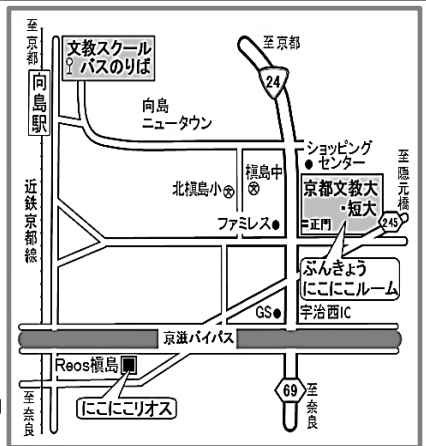

にこにこ通信

子育て親子のための居場所
ぶんきょうにこにこルーム

発行：2021年 1月

VOL.105

宇治市つどいの広場

「ぶんきょうにこにこルーム」

開設日時：月～金曜日 10：00～16：30

(水曜は京都文教大学・京都文教短期大学による開設)

※年末年始・夏季休暇・祝日及び京都文教学園行事等による休室日を除く

場 所：宇治市槇島町千足80

京都文教学園宇治キャンパス 月照館1階

◆近鉄向島駅からスクールバスをご利用いただけます。(無料)

TEL/FAX：0774-25-2525

E-mail：kodomo@po.kbu.ac.jp

ホームページ：http://www.kbu.ac.jp/kbu/nikoniko/

出張ひろば「にこにこリオス」

開設日時：毎週水曜日 10：30～15：30

※年末年始・夏季休暇及び祝日を除く

場 所：槇島町十一 173-1 サツエルの1階「Reos 槇島」内

TEL：080-8892-7691 (にこにこリオス直通)

ぶんきょうにこにこルームは、宇治市から委託を受けた特定非営利活動法人まきしま絆の会と京都文教大学・京都文教短期大学が協働で運営しています。

<「ぶんきょうにこにこルーム」のご利用について>

新型コロナウイルスの感染拡大を防止するため、予約制で開室しています。