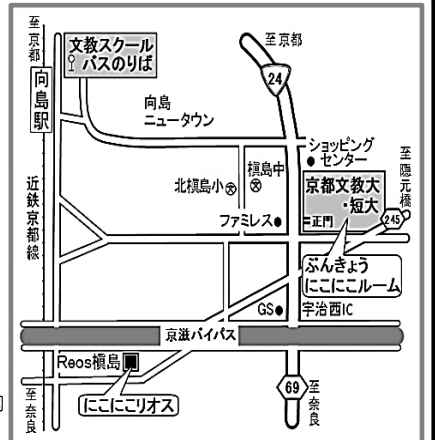

## 出張ひろば「にこにこリオス」

開設日時：毎週水曜日 10：30～15：30

※年末年始・夏季休暇及び祝日を除く

場 所：槇島町十一 173-1 サツエイル11階「Reos 槇島」内

TEL：080-8892-7691（にこにこリオス直通）

ぶんきょうにこにこルームは、宇治市から委託を受けた特定非営利活動法人まきしま絆の会と京都文教大学・京都文教短期大学が協働で運営しています。