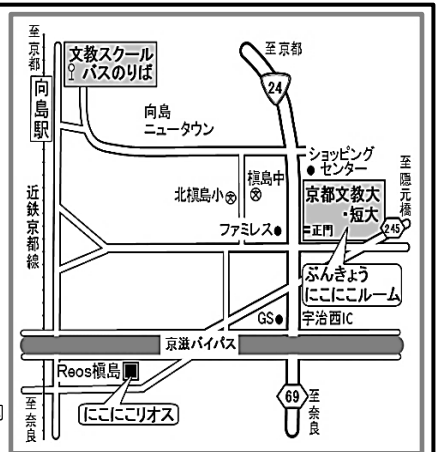

### 「ぶんきょうにこにこルーム」

開設日時：月～金曜日 10：00～16：30

(水曜は京都文教大学・京都文教短期大学による開設)

※年末年始・夏季休暇・祝日及び京都文教学園行事等による休室日を除く

場 所：宇治市榎島町千足80

京都文教学園宇治キャンパス 月照館1階

◆近鉄向島駅からスクールバスをご利用いただけます。(無料)

TEL/FAX：0774-25-2525

### 出張ひろば「にこにこリオス」

開設日時：毎週水曜日 10：30～15：30

※年末年始・夏季休暇及び祝日を除く

場 所：榎島町十一 173-1 サジエルク1階「Reos 榎島」内

TEL：080-8892-7691 (にこにこリオス直通)

新型コロナウイルスに関する「緊急事態宣言」期間延長に伴い、

6月20日(日)まで(予定)

「ぶんきょうにこにこルーム」・出張ひろば「にこにこリオス」は  
**休室**させていただきます。