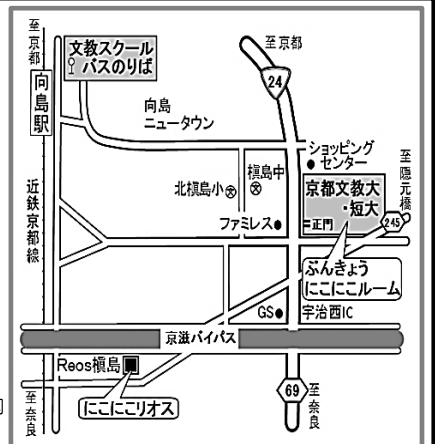

にこにこ通信

子育て親子のための居場所
ぶんきょうにこにこルーム
発行：2020年12月
VOL.104

宇治市つどいの広場

「ぶんきょうにこにこルーム」

開設日時：月～金曜日 10：00～16：30

（水曜は京都文教大学・京都文教短期大学による開設）

※年末年始・夏季休暇・祝日及び京都文教学園行事等による休室日を除く

場 所：宇治市槇島町千足80

京都文教学園宇治キャンパス 月照館1階

◆近鉄向島駅からスクールバスをご利用いただけます。（無料）

TEL/FAX：0774-25-2525

E-mail：kodomo@po.kbu.ac.jp

ホームページ：http://www.kbu.ac.jp/kbu/nikoniko/

出張ひろば「にこにこリオス」

開設日時：毎週水曜日 10：30～15：30

※年末年始・夏季休暇及び祝日を除く

場 所：槇島町十一-173-1 サジエルク1階「Reos 槇島」内

TEL：080-8892-7691（にこにこリオス直通）

ぶんきょうにこにこルームは、宇治市から委託を受けた特定非営利活動法人まきしま絆の会と京都文教大学・京都文教短期大学が協働で運営しています。

<「ぶんきょうにこにこルーム」のご利用について>

新型コロナウイルスの感染拡大を防止するため、予約制で開室しています。

開室日時：月～金曜日（平日）