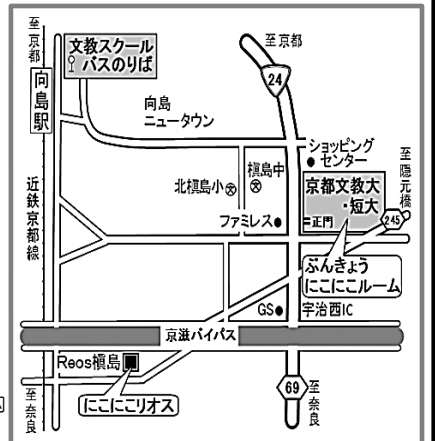

にこにこ通信

子育て親子のための居場所
 ぶんきょうにこにこルーム
 発行：2020年11月
 VOL.103

宇治市つどいの広場

「ぶんきょうにこにこルーム」

開設日時：月～金曜日 10：00～16：30

（水曜は京都文教大学・京都文教短期大学による開設）

※年末年始・夏季休暇・祝日及び京都文教学園行事等による休室日を除く

場 所：宇治市榎島町千足80

京都文教学園宇治キャンパス 月照館1階

◆近鉄向島駅からスクールバスをご利用いただけます。（無料）

TEL/FAX：0774-25-2525

E-mail：kodomo@po.kbu.ac.jp

ホームページ：http://www.kbu.ac.jp/kbu/nikoniko/

出張ひろば「にこにこリオス」

開設日時：毎週水曜日 10：30～15：30

※年末年始・夏季休暇及び祝日を除く

場 所：榎島町十一 173-1 サツエルの1階「Reos 榎島」内

TEL：080-8892-7691（にこにこリオス直通）

ぶんきょうにこにこルームは、宇治市から委託を受けた特定非営利活動法人まきしま絆の会と京都文教大学・京都文教短期大学が協働で運営しています。

<「ぶんきょうにこにこルーム」のご利用について>

新型コロナウイルスの感染拡大を防止するため、予約制で開室しています。

開室時間：月～金曜日（平日）