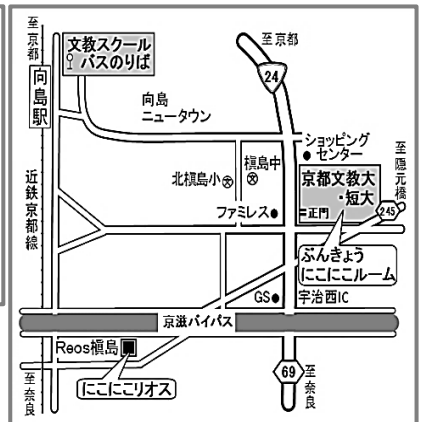

にこにこ通信

宇治市地域子育て支援拠点
ぶんきょうにこにこルーム
発行：2022年12月【VOL.126】

「ぶんきょうにこにこルーム」

開設日時：月～金曜日 10:00～16:30

場所：宇治市榎島町千足80

京都文教学園宇治キャンパス 月照館1階

◆近鉄向島駅からスクールバスをご利用いただけます。(無料)

TEL/FAX：0774-25-2525 Mail：kodomo@po.kbu.ac.jp

出張ひろば「にこにこリオス」

開設日時：毎週水曜日 10:30～15:30

場所：榎島町十一 173-1 サツィルマ1階「Reos 榎島」内

TEL：080-8892-7691 (開設時間帯のみ)

ぶんきょうにこにこルームは、宇治市から委託を受けたNPO法人まきしま絆の会と京都文科大学・京都文教短期大学が協働で運営する地域に根ざした子育て親子のための居場所です。いろんなひとに出来るひろばでゆっくりとおしゃべりしたり、お友だちをつったり、ホッとできるときを過ごしましょう。みなさまのご来室をお待ちしています。

(対象：0歳～就学前のお子さまと保護者、プレマ・パパ)

☎「ぶんきょうにこにこルーム」
ホームページはこちら

「ぶんきょうにこにこルーム」・出張ひろば「にこにこリオス」では皆さんが気持ちよく過ごしていただけるよう 感染対策をとりながら開室しています。

「ぶんきょうにこにこルーム」

＜開室日時＞ 月～金曜日（平日）

【1部】10:00～12:30 【2部】13:30～16:30

感染対策のため、2部制で開室しています。