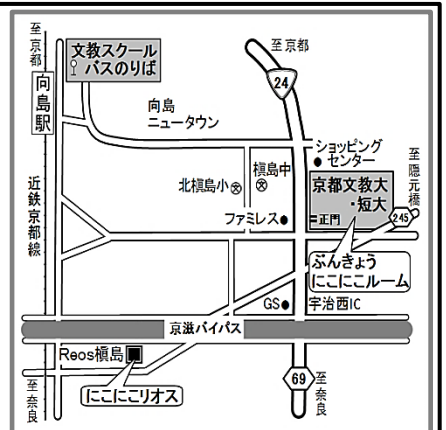

にこにこ通信

子育て親子のための居場所
ぶんきょうにこにこルーム

発行：2019年6月
VOL. 86

Art by 283

宇治市つどいの広場

「ぶんきょうにこにこルーム」

開設日時：月～金曜日 10：00～16：30

(水曜は京都文教大学・京都文教短期大学による開設)

※年末年始・夏季休暇・祝日及び京都文教学園行事等による休室日を除く

場 所：宇治市横島町千足80

京都文教学園宇治キャンパス 月照館1階

TEL/FAX：0774-25-2525

E-mail：kodomo@po.kbu.ac.jp

ホームページ：http://www.kbu.ac.jp/kbu/nikoniko/

出張ひろば「にこにこリオス」

開設日時：毎週水曜日 10：30～15：30

※年末年始・夏季休暇及び祝日を除く

場 所：宇治市横島町十一 173-1 サンジェルマン1階
コミュニティカフェ「Reos横島」内

ぶんきょうにこにこルームは、宇治市から委託を受けた特定非営利活動法人まきしま絆の会と京都文教大学・京都文教短期大学が協働で運営しています。

★ 月 ★ ♪ 月 ★ ♪ 月 ★ ♪
たみおとのかい
民音之会
ミニコンサート
★ 月 ♪ ★ 月 ♪ ★ 月 ♪

5月29日(水) 13:00~ 13:40