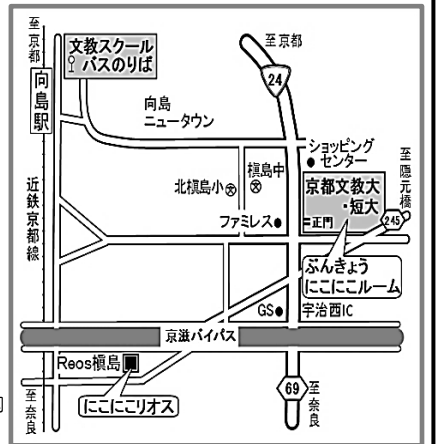

にこにこ通信

子育て親子のための居場所
ぶんきょうにこにこルーム
発行：2020年9月
VOL. 101

宇治市つどいの広場

「ぶんきょうにこにこルーム」

開設日時：月～金曜日 10：00～16：30

(水曜は京都文教大学・京都文教短期大学による開設)

※年末年始・夏季休暇・祝日及び京都文教学園行事等による休室日を除く

場 所：宇治市槇島町千足80

京都文教学園宇治キャンパス 月照館1階

◆近鉄向島駅からスクールバスをご利用いただけます。(無料)

TEL/FAX：0774-25-2525

E-mail：kodomo@po.kbu.ac.jp

ホームページ：http://www.kbu.ac.jp/kbu/nikoniko/

出張ひろば「にこにこリオス」

開設日時：毎週水曜日 10：30～15：30

※年末年始・夏季休暇及び祝日を除く

場 所：槇島町十一 173-1 サジエルク1階「Reos 槇島」内

TEL：080-8892-7691 (にこにこリオス直通)

ぶんきょうにこにこルームは、宇治市から委託を受けた特定非営利活動法人まきしま絆の会と京都文教大学・京都文教短期大学が協働で運営しています。

<「ぶんきょうにこにこルーム」のご利用について>

新型コロナウイルスの感染拡大を防止するため、当面の間は
利用時間と人数に制限を設けた「完全予約制」で開室しています。