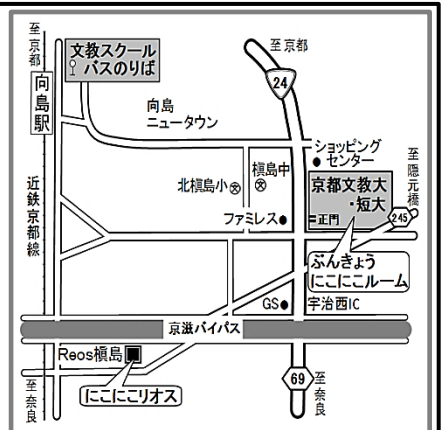

にこにこ通信

子育て親子のための居場所
ぶんきょうにこにこルーム
発行：2019年5月
VOL. 85

Art by 283

宇治市つどいの広場

「ぶんきょうにこにこルーム」

開設日時：月～金曜日 10：00～16：30

(水曜は京都文教大学・京都文教短期大学による開設)

※年末年始・夏季休暇・祝日及び京都文教学園行事等による休室日を除く

場 所：宇治市横島町千足80

京都文教学園宇治キャンパス 月照館1階

TEL/FAX：0774-25-2525

E-mail：kodomo@po.kbu.ac.jp

ホームページ：http://www.kbu.ac.jp/kbu/nikoniko/

出張ひろば「にこにこリオス」

開設日時：毎週水曜日 10：30～15：30

※年末年始・夏季休暇及び祝日を除く

場 所：宇治市横島町十一 173-1 サンジェルマン1階
コミュニティカフェ「Reos横島」内

ぶんきょうにこにこルームは、宇治市から委託を受けた特定非営利活動法人まきしま絆の会と京都文教大学・京都文教短期大学が協働で運営しています。

親子であそぼう!

～運動会ごっこを
楽しもう～

5月13日(月) 10:30～11:30

玉入れ、ハイハイレース、障害物レース、まねっこ親子レースなど、小さなお子さまもお母さんと一緒に楽しんでいただけるプログラムです。みんなで体を動かして遊びましょう!当日ご自由にご参加ください。 申込み: 不要 参加費: 無料