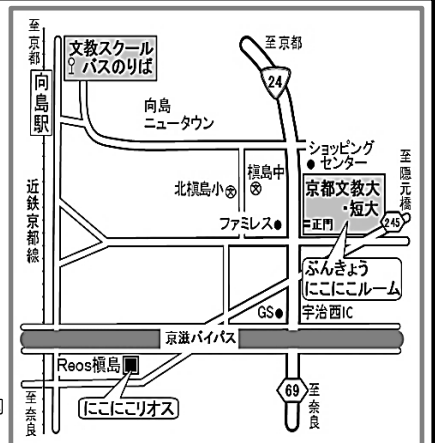

にこにこ通信

子育て親子のための居場所
ぶんきょうにこにこルーム
発行：2022年1月
VOL.116

宇治市つどいの広場

「ぶんきょうにこにこルーム」

開設日時：月～金曜日 10：00～16：30

(水曜は京都文教大学・京都文教短期大学による開設)

※年末年始・夏季休暇・祝日及び京都文教学園行事等による休室日を除く

場 所：宇治市槇島町千足80

京都文教学園宇治キャンパス 月照館1階

◆近鉄向島駅からスクールバスをご利用いただけます。(無料)

TEL/FAX：0774-25-2525

E-mail：kodomo@po.kbu.ac.jp

ホームページ：http://www.kbu.ac.jp/kbu/nikoniko/

出張ひろば「にこにこリオス」

開設日時：毎週水曜日 10：30～15：30

※年末年始・夏季休暇及び祝日を除く

場 所：槇島町十一 173-1 サツエルの1階「Reos 槇島」内

TEL：080-8892-7691 (にこにこリオス直通)

ぶんきょうにこにこルームは、宇治市から委託を受けた特定非営利活動法人まきしま絆の会と京都文教大学・京都文教短期大学が協働で運営しています。

< 「ぶんきょうにこにこルーム」のご利用について >

開室日時：月～金曜日（平日）【1部】10:00～12:30 【2部】13:30～16:30