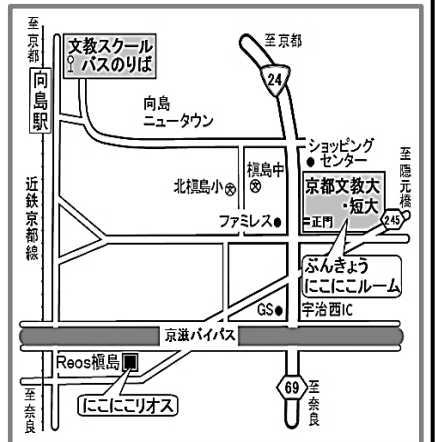

### 「ぶんきょうにこにこルーム」

開設日時：月～金曜日 10：00～16：30

(水曜は京都文教大学・京都文教短期大学による開設)

※年末年始・夏季休暇・祝日及び京都文教学園行事等による休室日を除く

場所：宇治市榎島町千足80

京都文教学園宇治キャンパス 月照館1階

◆近鉄向島駅からスクールバスをご利用いただけます。(無料)

TEL/FAX：0774-25-2525

## 出張ひろば「にこにこリオス」

開設日時：毎週水曜日 10：30～15：30

※年末年始・夏季休暇及び祝日を除く

場所：宇治市榎島町十一 173-1 サンジェルマン1階  
コミュニティカフェ「Reos 榎島」内

ぶんきょうにこにこルームは、宇治市から委託を受けた特定非営利活動法人まきしま絆の会と京都文教大学・京都文教短期大学が協働で運営しています。

♪♪♪  
スプリング  
コンサート  
♪♪♪

**3月3日(火) 10:30~11:15**