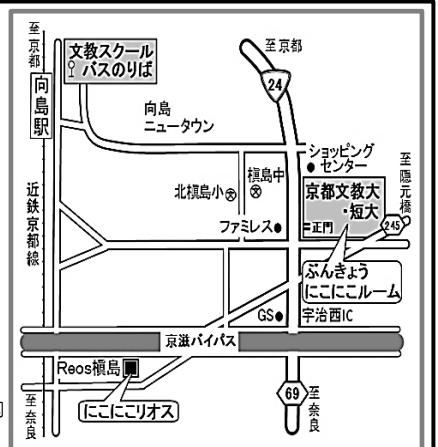

にこにこ通信

子育て親子のための居場所
ぶんきょうにこにこルーム
発行：2021年11月
VOL.114

宇治市つどいの広場

「ぶんきょうにこにこルーム」

開設日時：月～金曜日 10：00～16：30

(水曜は京都文教大学・京都文教短期大学による開設)

※年末年始・夏季休暇・祝日及び京都文教学園行事等による休室日を除く

場 所：宇治市榎島町千足80

京都文教学園宇治キャンパス 月照館1階

◆近鉄向島駅からスクールバスをご利用いただけます。(無料)

TEL/FAX：0774-25-2525

E-mail：kodomo@po.kbu.ac.jp

ホームページ：http://www.kbu.ac.jp/kbu/nikoniko/

出張ひろば「にこにこリオス」

開設日時：毎週水曜日 10：30～15：30

※年末年始・夏季休暇及び祝日を除く

場 所：榎島町十一 173-1 サツエルの1階「Reos 榎島」内

TEL：080-8892-7691 (にこにこリオス直通)

ぶんきょうにこにこルームは、宇治市から委託を受けた特定非営利活動法人まきしま絆の会と京都文教大学・京都文教短期大学が協働で運営しています。

< 「ぶんきょうにこにこルーム」のご利用について >

開室日時：月～金曜日（平日）【1部】10:00～12:30 【2部】13:30～16:30