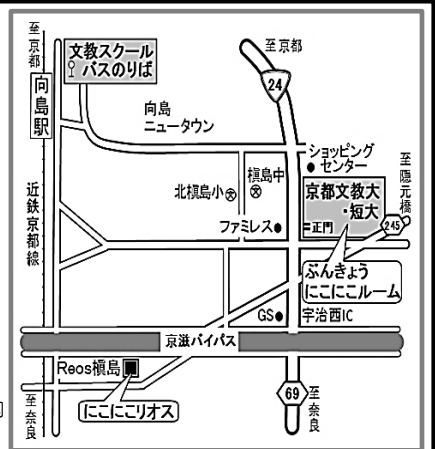

### 「ぶんきょうにこにこルーム」

開設日時：月～金曜日 10：00～16：30

(水曜は京都文教大学・京都文教短期大学による開設)

※年末年始・夏季休暇・祝日及び京都文教学園行事等による休室日を除く

場 所：宇治市榎島町千足80

京都文教学園宇治キャンパス 月照館1階

◆近鉄向島駅からスクールバスをご利用いただけます。(無料)

TEL/FAX：0774-25-2525

## 出張ひろば「にこにこリオス」

開設日時：毎週水曜日 10：30～15：30

※年末年始・夏季休暇及び祝日を除く

場 所：榎島町十一 173-1 サジエルク1階「Reos 榎島」内

TEL：080-8892-7691 (にこにこリオス直通)