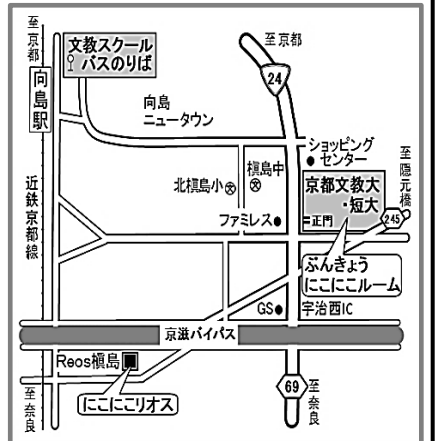

## 出張ひろば「にこにこリオス」

開設日時：毎週水曜日 10：30～15：30

※年末年始・夏季休暇及び祝日を除く

場所：宇治市槇島町十一 173-1 サンジェルマン1階  
コミュニティカフェ「Reos 槇島」内

ぶんきょうにこにこルームは、宇治市から委託を受けた特定非営利活動法人まきしま絆の会と京都文教大学・京都文教短期大学が協働で運営しています。