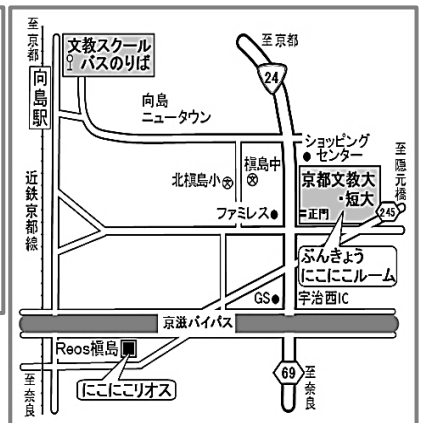

にこにこ通信

宇治市地域子育て支援拠点
ぶんきょうにこにこルーム
発行：2022年7月【VOL.122】

「ぶんきょうにこにこルーム」

開設日時：月～金曜日 10：00～16：30

場 所：宇治市榎島町千足 80

京都文教学園宇治キャンパス 月照館 1階

◆近鉄向島駅からスクールバスをご利用いただけます。(無料)

TEL/FAX：0774-25-2525 Mail：kodomo@po.kbu.ac.jp

出張ひろば「にこにこリオス」

開設日時：毎週水曜日 10：30～15：30

場 所：榎島町十一 173-1 サザンビル 1階「Reos 榎島」内

TEL：080-8892-7691 (開設時間帯のみ)

ぶんきょうにこにこルームは、宇治市から委託を受けたNPO法人まきしま絆の会と京都文教大学・京都文教短期大学が協働で運営する地域に根ざした子育て親子のための居場所です。いろんなひとに出会えるひろばでゆっくりとおしゃべりしたり、お友だちをつくったり、ホッとできるときを過ごしましょう。みなさまのご来室をお待ちしています。